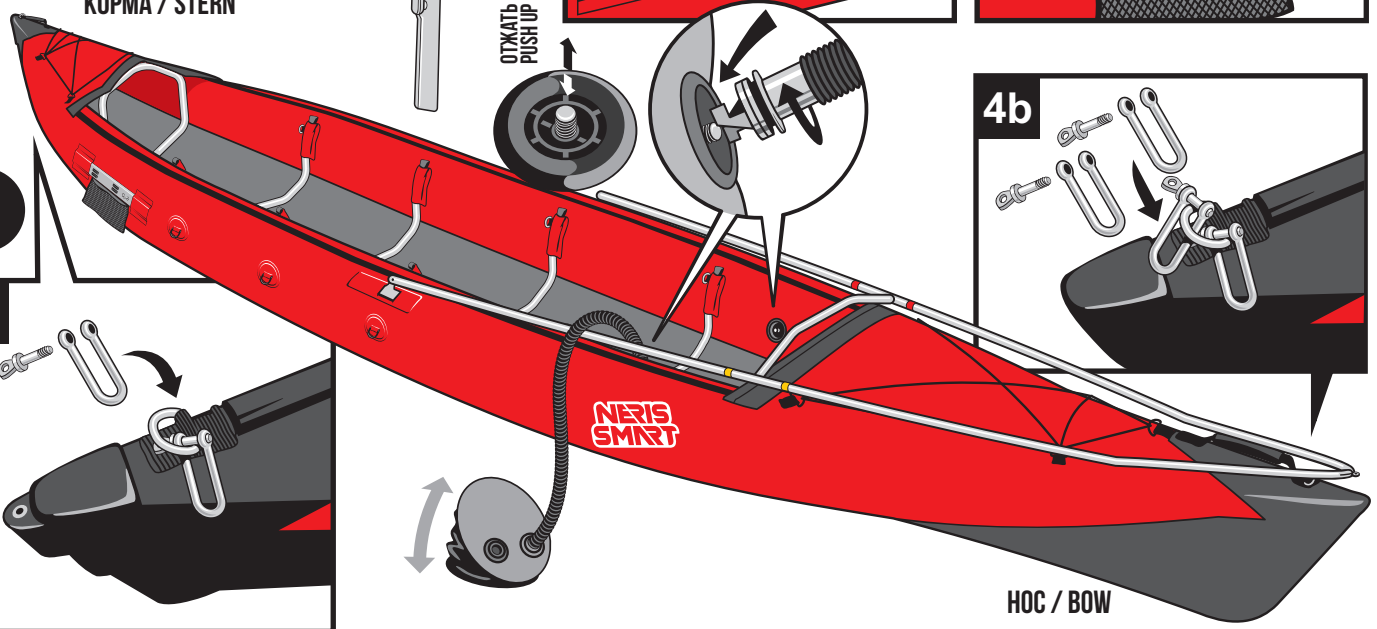

NERIS SMART

GENNAKER SAIL INSTALLATION УСТАНОВКА ПАРУСА ГЕННАКЕР

1
x2

2
x2

3

4

НОС / BOW

5