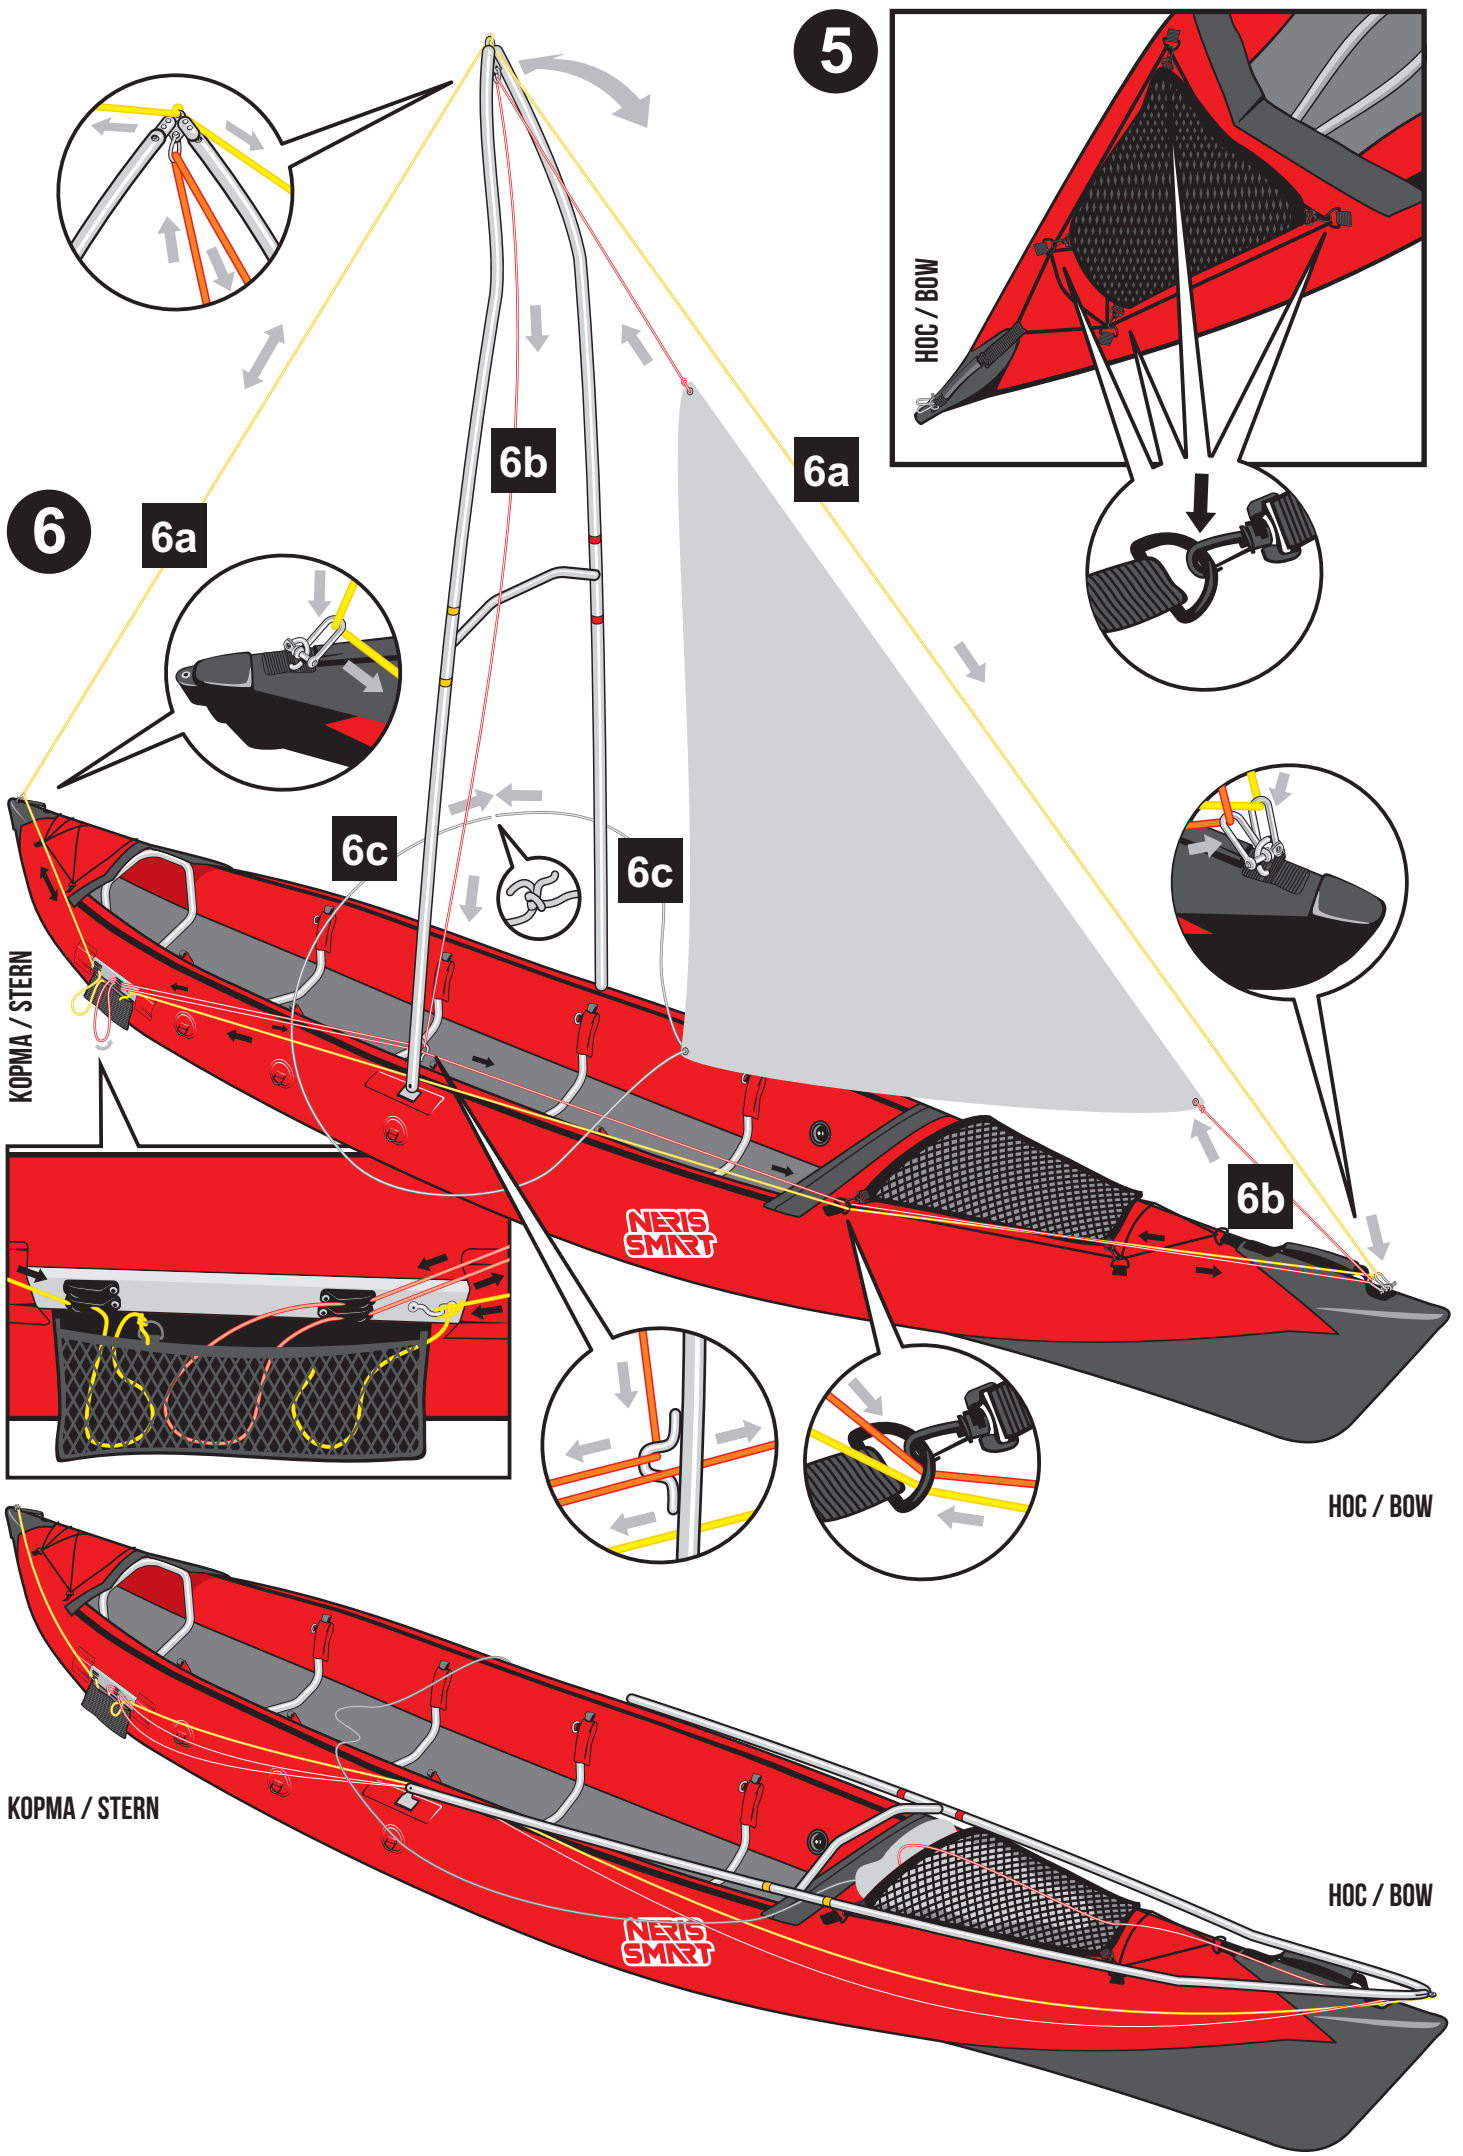

NERIS SMART

GENNAKER SAIL INSTALLATION УСТАНОВКА ПАРУСА ГЕННАКЕР

1
x2

2
x2

3

4

НОС / BOW

5

HOC / BOW

6

6a

6b

6a

6c

6c

KOPMA / STERN

NERIS SMRT

6b

HOC / BOW

KOPMA / STERN

HOC / BOW

NERIS SMRT