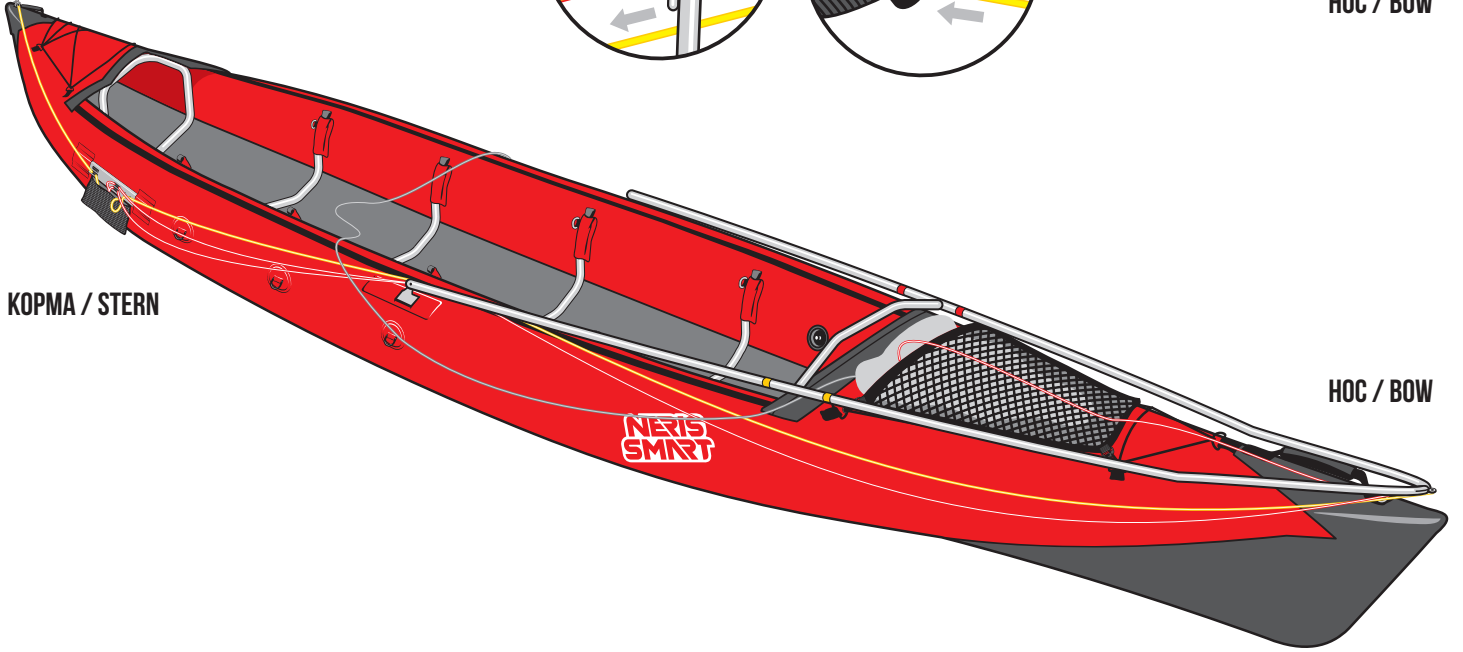

NERIS SMRT

6b

HOC / BOW