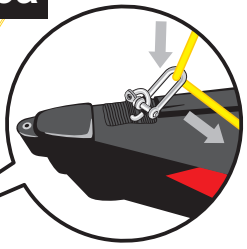

5

HOC / BOW

6

6a

6b

6a

6c

6c

KOPMA / STERN

NERIS SMRT

6b

HOC / BOW

KOPMA / STERN

HOC / BOW

NERIS SMRT