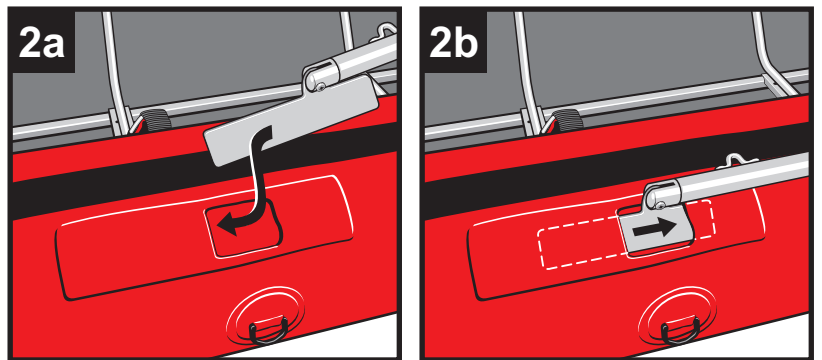

NERIS SMART

GENNAKER SAIL INSTALLATION УСТАНОВКА ПАРУСА ГЕННАКЕР

1
x2

2
x2

3

4

НОС / BOW

5