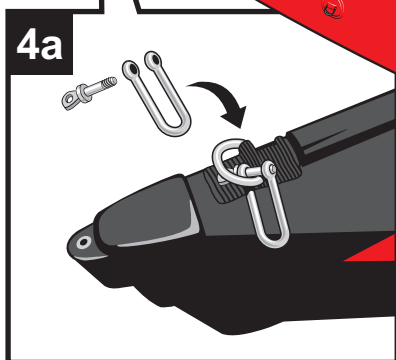

NERIS SMART

GENNAKER SAIL INSTALLATION УСТАНОВКА ПАРУСА ГЕННАКЕР

1
x2

2
x2

3

4

НОС / BOW

5