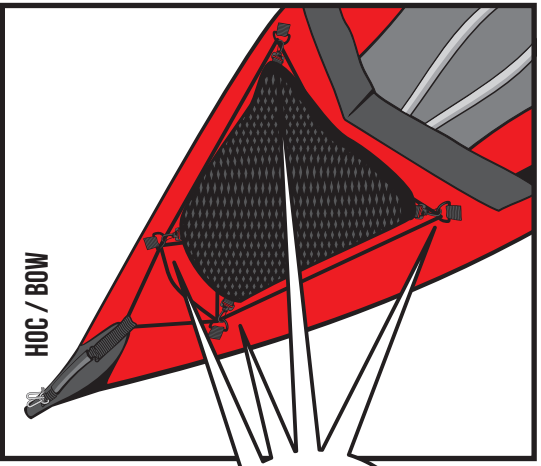

NERIS SMART

GENNAKER SAIL INSTALLATION УСТАНОВКА ПАРУСА ГЕННАКЕР

1
x2

2
x2

3

4

НОС / BOW

5

HOC / BOW

6

6a

6b

6a

6c

6c

KOPMA / STERN