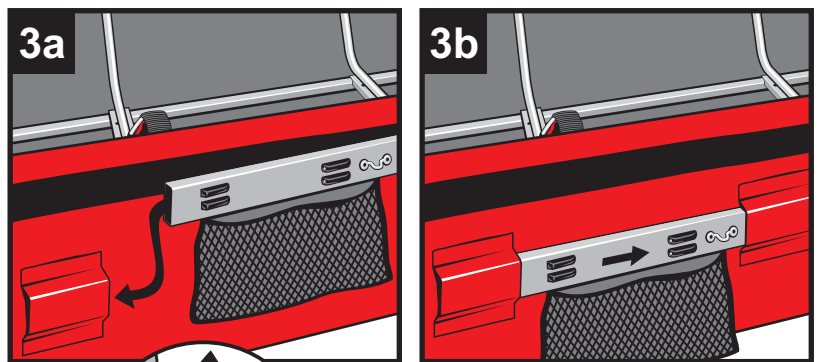

NERIS SMART

GENNAKER SAIL INSTALLATION УСТАНОВКА ПАРУСА ГЕННАКЕР

1
x2

2
x2

3

4

НОС / BOW

5