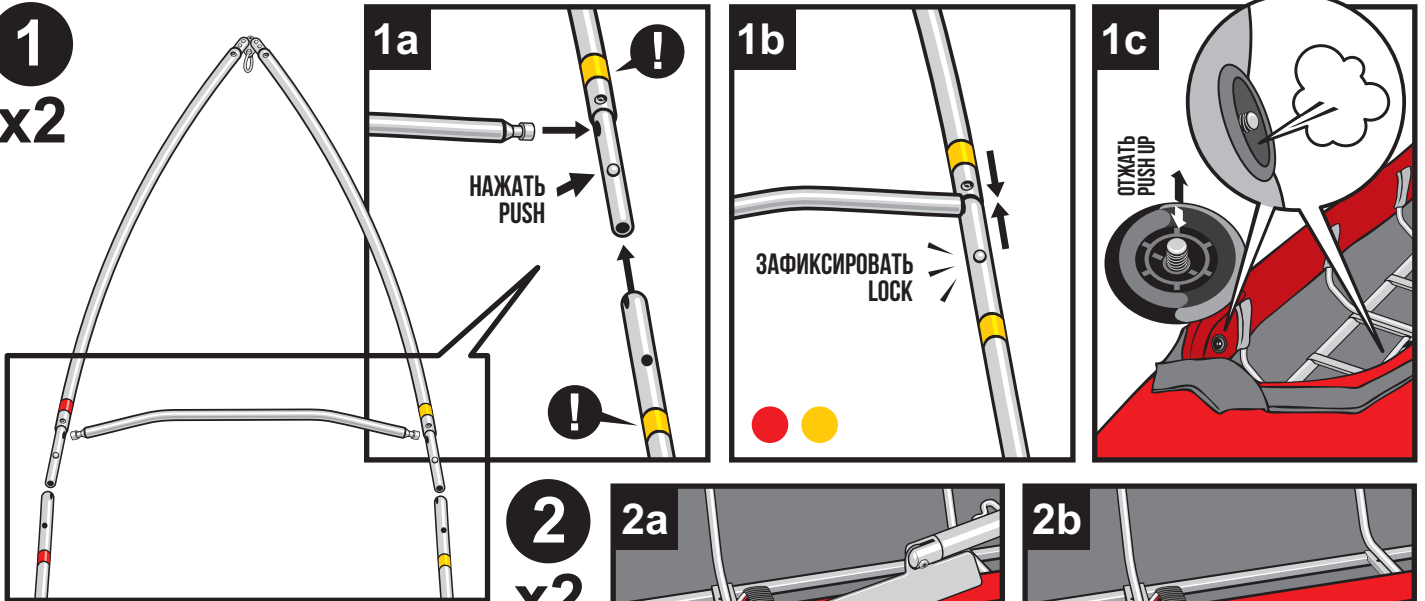

NERIS SMART

GENNAKER SAIL INSTALLATION УСТАНОВКА ПАРУСА ГЕННАКЕР

1
x2

2
x2

3

4

НОС / BOW

5